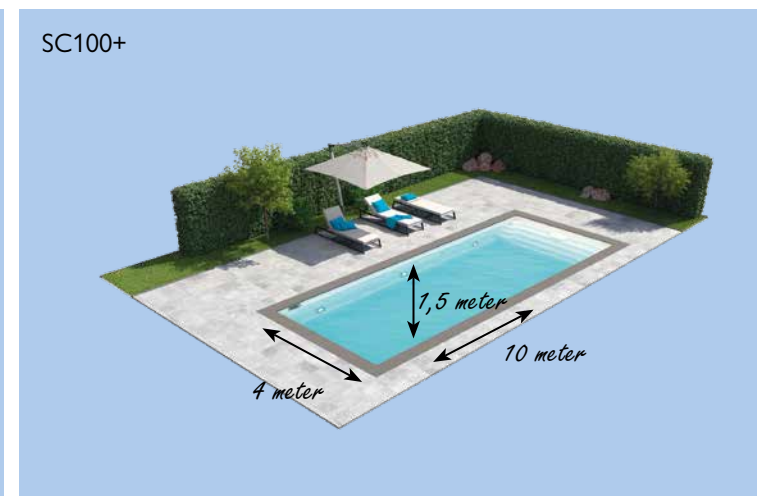

SC90+

SC100+