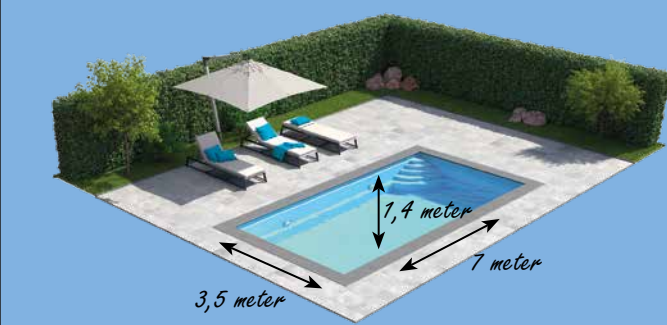

ECONOMY

SEH70

SR80+