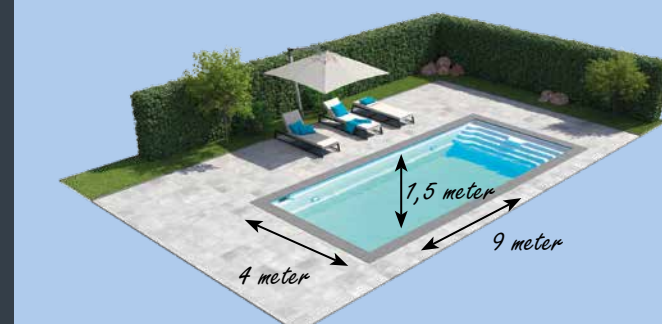

SC90+

SC100+