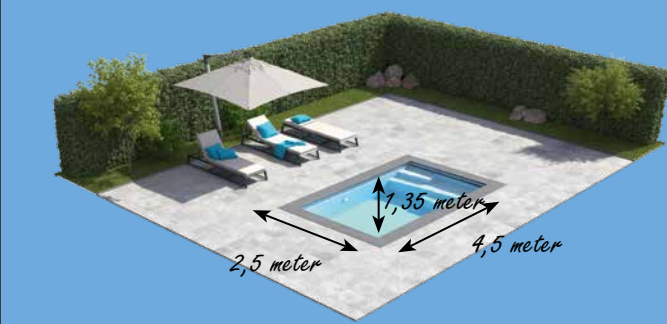

BECKENLÄNGE: 4,5 | 6 | 7 | 7,7 M

BECKENLÄNGE: 8 M

BECKENLÄNGE: 9 | 10 M

BECKENLÄNGE: 11 | 12 M

URBAN ACTIVE

UA45+

SC80+