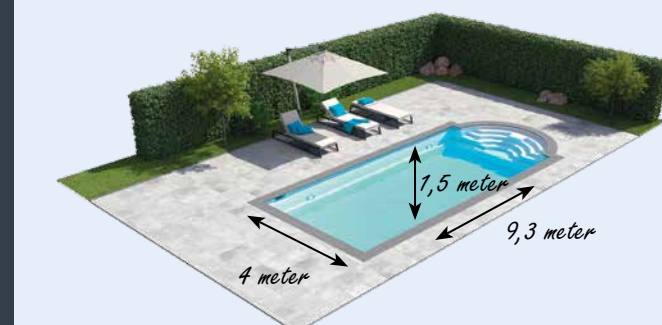

SR90+

SR100+

SDCL110+