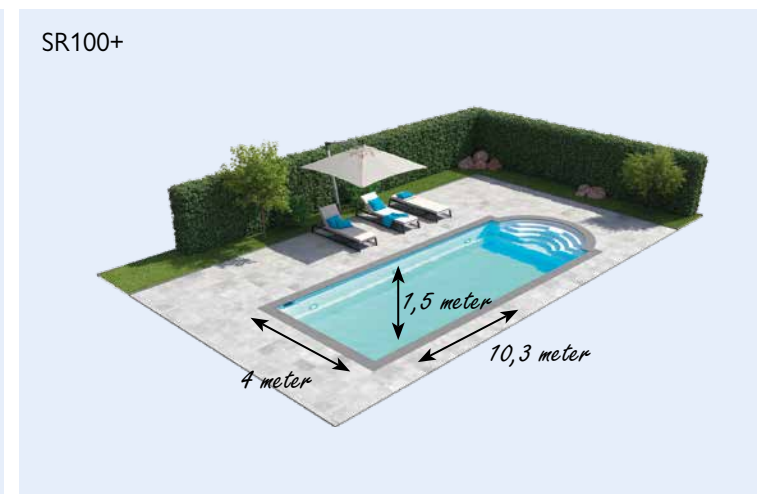

SR90+

SR100+

SDCL110+