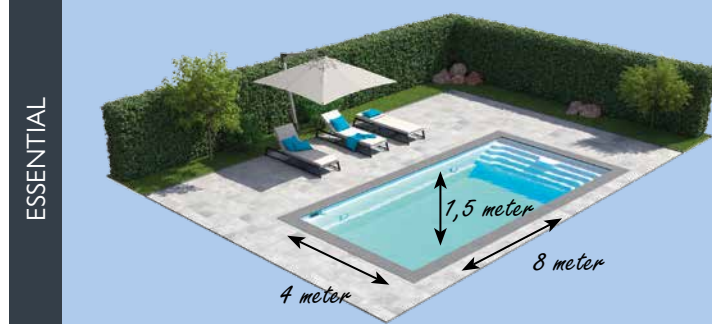

BECKENLÄNGE: 4,5 | 6 | 7 | 7,7 M

BECKENLÄNGE: 8 M

BECKENLÄNGE: 9 | 10 M

BECKENLÄNGE: 11 | 12 M

URBAN ACTIVE

UA45+

SC80+

SC90+

SC100+

ECONOMY

SEH70

SR80+

SR90+

SR100+

SDCL110+

SDCR110+

SDLL110+

SDCLR110+

SDLT110+

DYNAMIC

NOVA

SN60

SN80

SNX80

SN100

SNX100

SN120

SNX120

NOVA

INFINITY

CITY

SECR70+

SER77+

EX80+

EX90+

EX100+

Es handelt sich um circa Maße ohne Gewähr.
Die Originalzeichnungen senden wir Ihnen gerne zu.