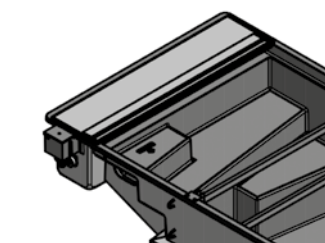

Ausführung bei Urban Active