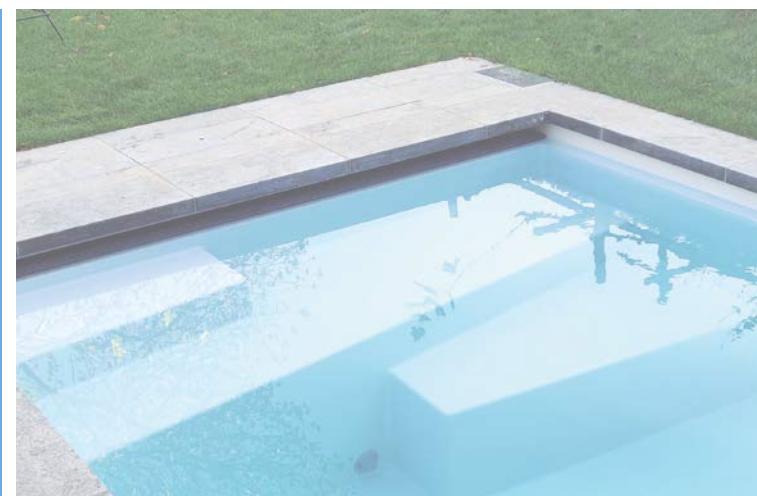

BECKENLÄNGE: 4,5 | 6 | 7 | 7,7 M

BECKENLÄNGE: 8 M

BECKENLÄNGE: 9 | 10 M

BECKENLÄNGE: 11 | 12 M

URBAN ACTIVE

UA45+

SC80+