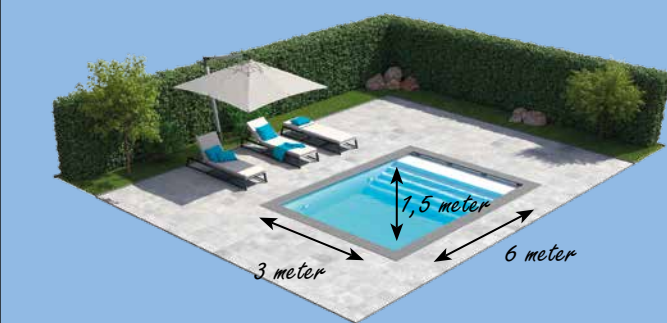

BECKENLÄNGE: 4,5 | 6 | 7 | 7,7 M

BECKENLÄNGE: 8 M

BECKENLÄNGE: 9 | 10 M

BECKENLÄNGE: 11 | 12 M

URBAN ACTIVE

UA45+

SC80+

SC90+

SC100+

ECONOMY

SEH70

SR80+

SR90+

SR100+

SDCL110+

SDCR110+

SDLL110+

SDCLR110+

SDLT110+

DYNAMIC

NOVA

SN60

SN80

SNX80

SN100

SNX100

SN120

SNX120

NOVA

INFINITY

CITY

SECR70+

SER77+

EX80+

EX90+

EX100+

Es handelt sich um circa Maße ohne Gewähr.
Die Originalzeichnungen senden wir Ihnen gerne zu.