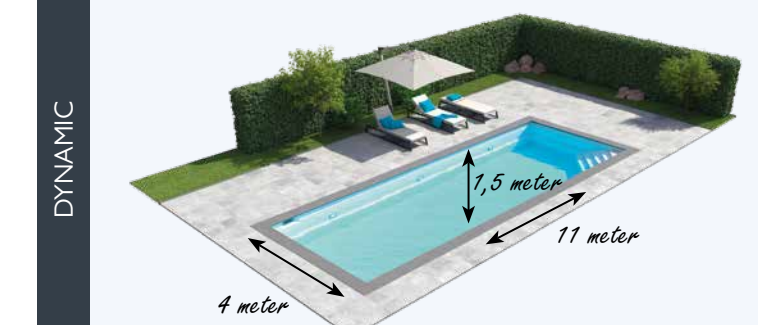

SDCR110+

SDLL110+

SDCLR110+

SDLT110+

DYNAMIC

NOVA

SN60