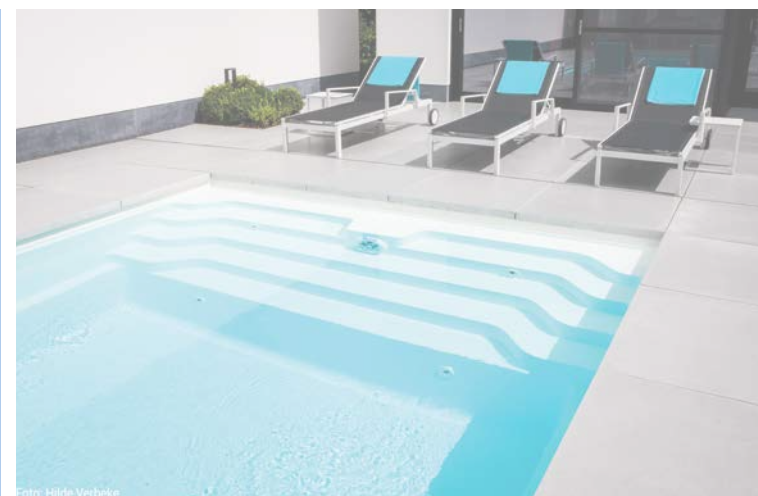

BECKENLÄNGE: 4,5 | 6 | 7 | 7,7 M

BECKENLÄNGE: 8 M

BECKENLÄNGE: 9 | 10 M

BECKENLÄNGE: 11 | 12 M

URBAN ACTIVE

UA45+

SC80+

SC90+

SC100+

ECONOMY

SEH70

SR80+

SR90+

SR100+

SDCL110+

SDCR110+

SDLL110+

SDCLR110+

SDLT110+

DYNAMIC

NOVA

SN60

SN80

SNX80

SN100

SNX100

SN120

SNX120

NOVA

INFINITY

CITY

SECR70+

SER77+

EX80+

EX90+

EX100+

Es handelt sich um circa Maße ohne Gewähr.
Die Originalzeichnungen senden wir Ihnen gerne zu.