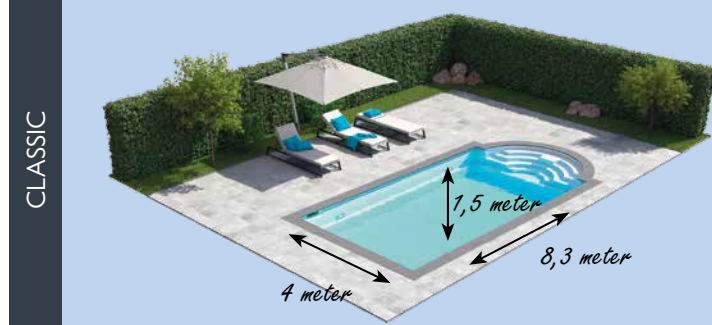

BECKENLÄNGE: 4,5 | 6 | 7 | 7,7 M

BECKENLÄNGE: 8 M

BECKENLÄNGE: 9 | 10 M

BECKENLÄNGE: 11 | 12 M

URBAN ACTIVE

UA45+

SC80+

SC90+

SC100+

ECONOMY

SEH70

SR80+

SR90+

SR100+

SDCL110+

SDCR110+

SDLL110+

SDCLR110+

SDLT110+

DYNAMIC

NOVA

SN60

SN80

SNX80

SN100

SNX100

SN120

SNX120

NOVA

INFINITY

CITY

SECR70+

SER77+

EX80+

EX90+

EX100+

Es handelt sich um circa Maße ohne Gewähr.
Die Originalzeichnungen senden wir Ihnen gerne zu.