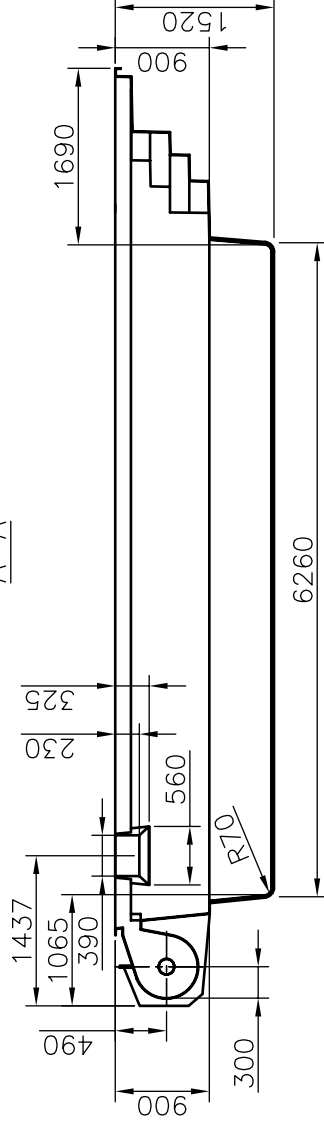

SR 80+

B-B

A-A

C-C

STARLINE
MONOBLOCK

SCHAAL 1:50 01-D1264-00 (1/1)