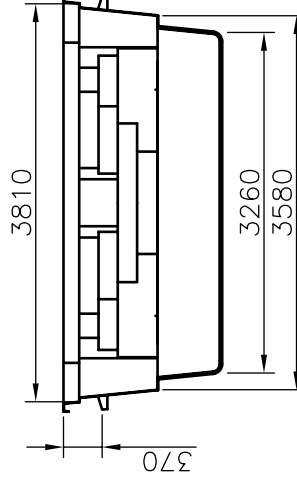

SR 80+

B-B

A-A

C-C

STARLINE
MONOBLOCK

SCHAAL 1:50 01-D1264-00 (1/1)