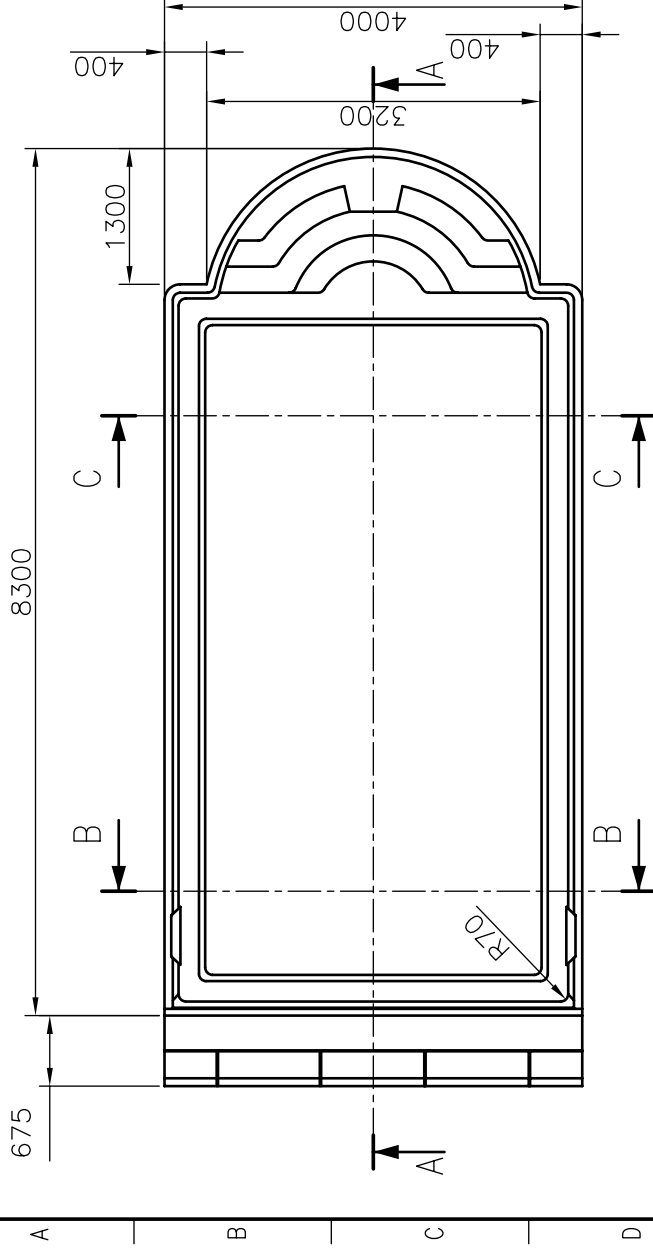

SR 80+

B-B

A-A

C-C

STARLINE
MONOBLOCK

SCHAAL 1:50 01-D1264-00 (1/1)