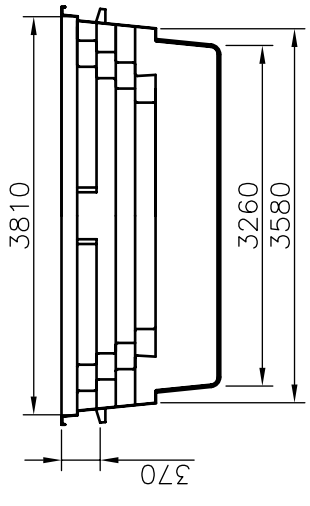

# SC 80

B-B

A-A

C-C

**STARLINE**  
**MONOBLOCK**

SCHAAL 1:50 01-D1269-00 (1/1)